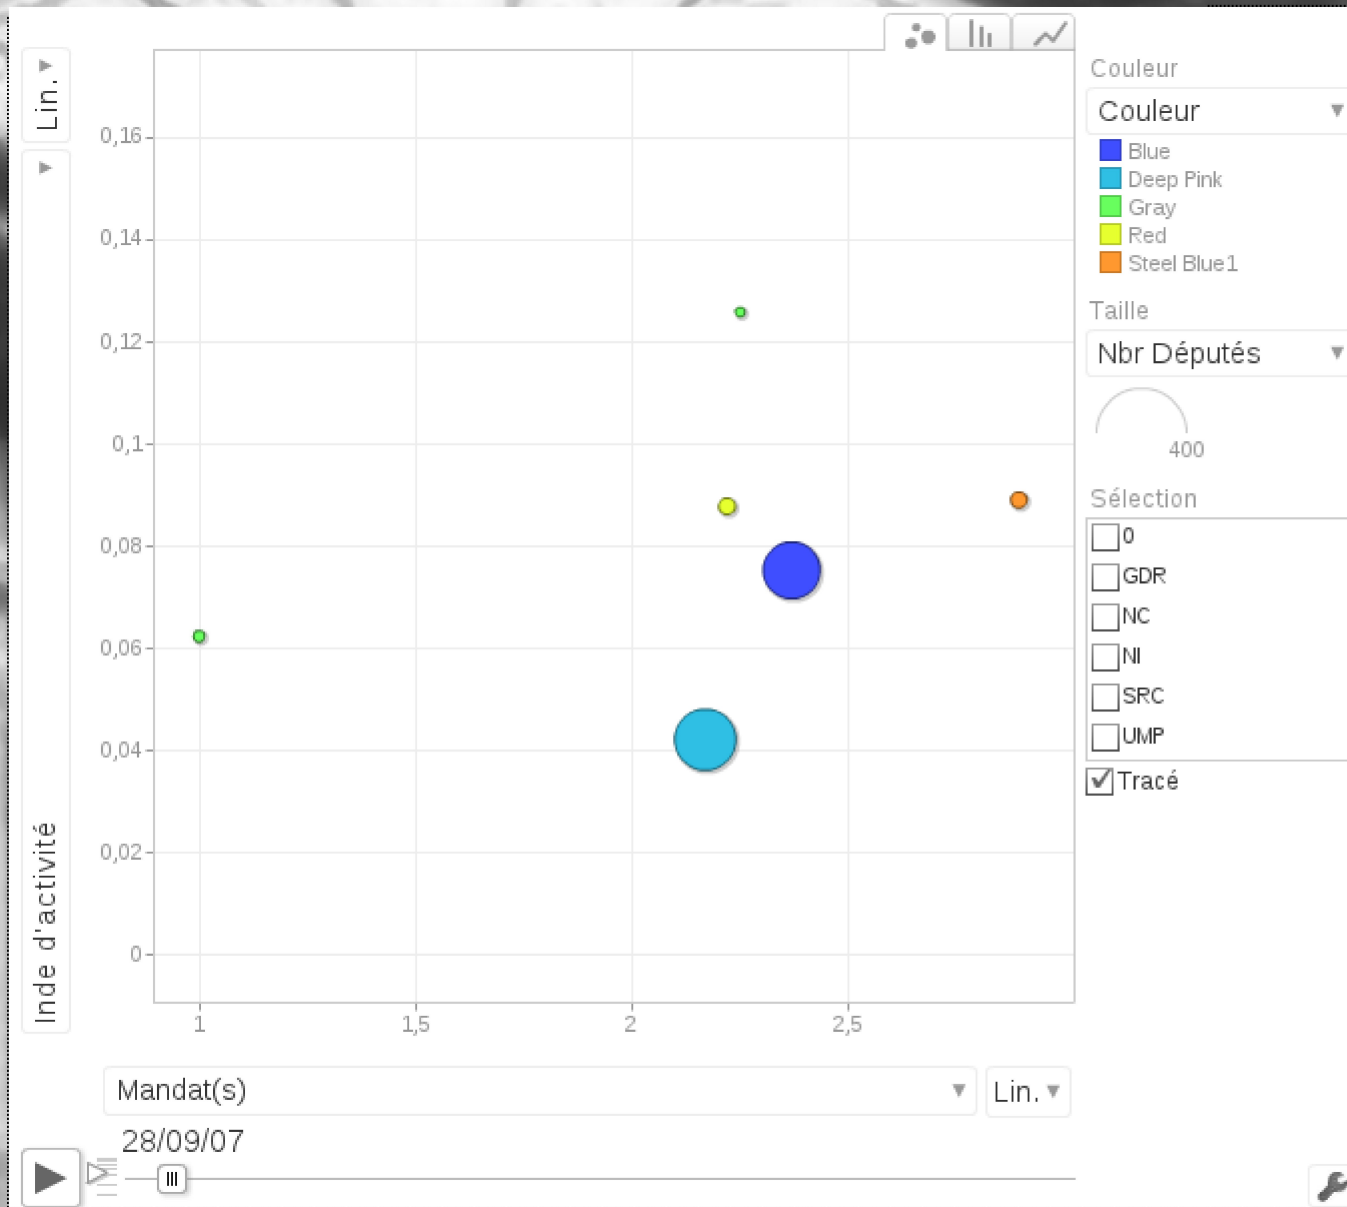

# CUMULO NIMBUS

Global - Palmares - Nominatus - Versus

## **Quel est l'impact du cumul des mandats sur l'activité de nos députés ?**

Cumulo Nimbus est une application qui met en relation le nombre de mandats locaux détenus par les députés et les données relatives à leur activité de parlementaire : assiduité globale, interventions en commissions et dans l'hémicycle, amendements signés, rapports écrits, propositions de lois écrites et questions au gouvernement.

# CUMULO ACTIVUS COMPARITUS